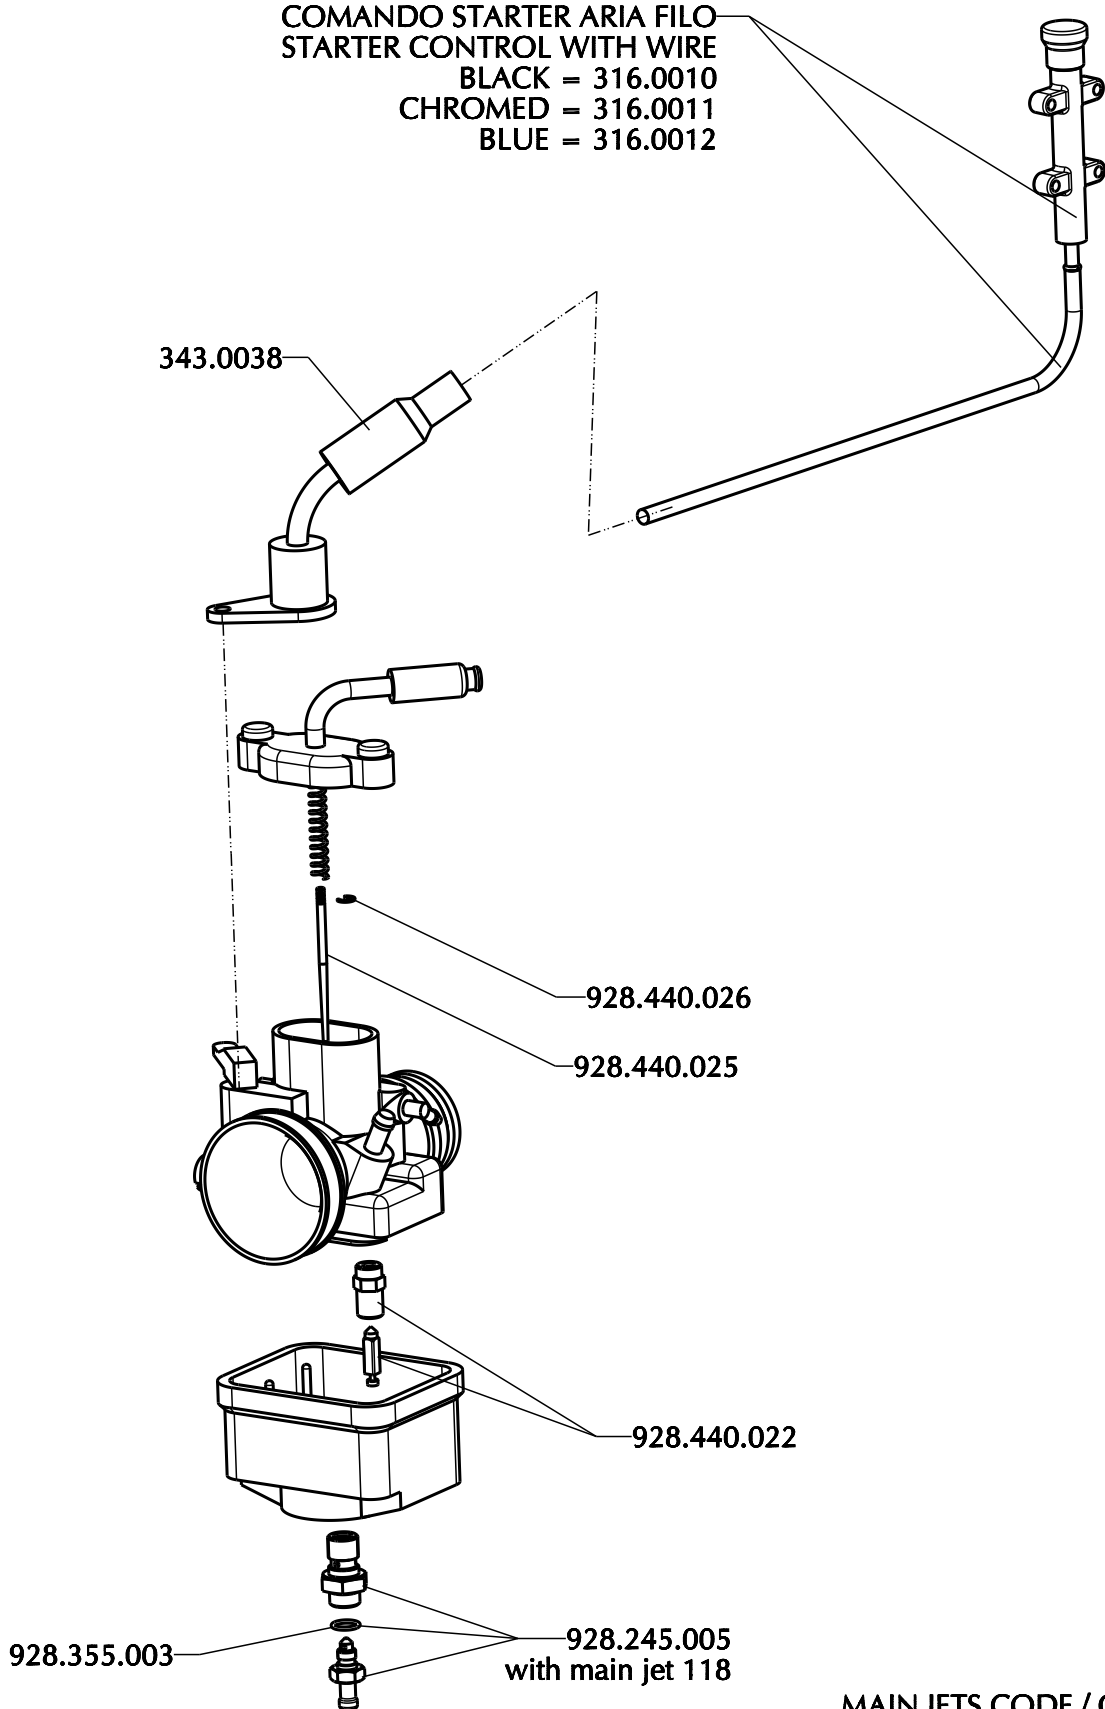

COMANDO STARTER ARIA FILO
STARTER CONTROL WITH WIRE
BLACK = 316.0010
CHROMED = 316.0011
BLUE = 316.0012

MAIN JETS CODE / CODICE GETTI:

362.0004 = from 100 to 118

362.0005 = from 120 to 138

GASKETS SET / SERIE GUARNIZIONI 928.355.005